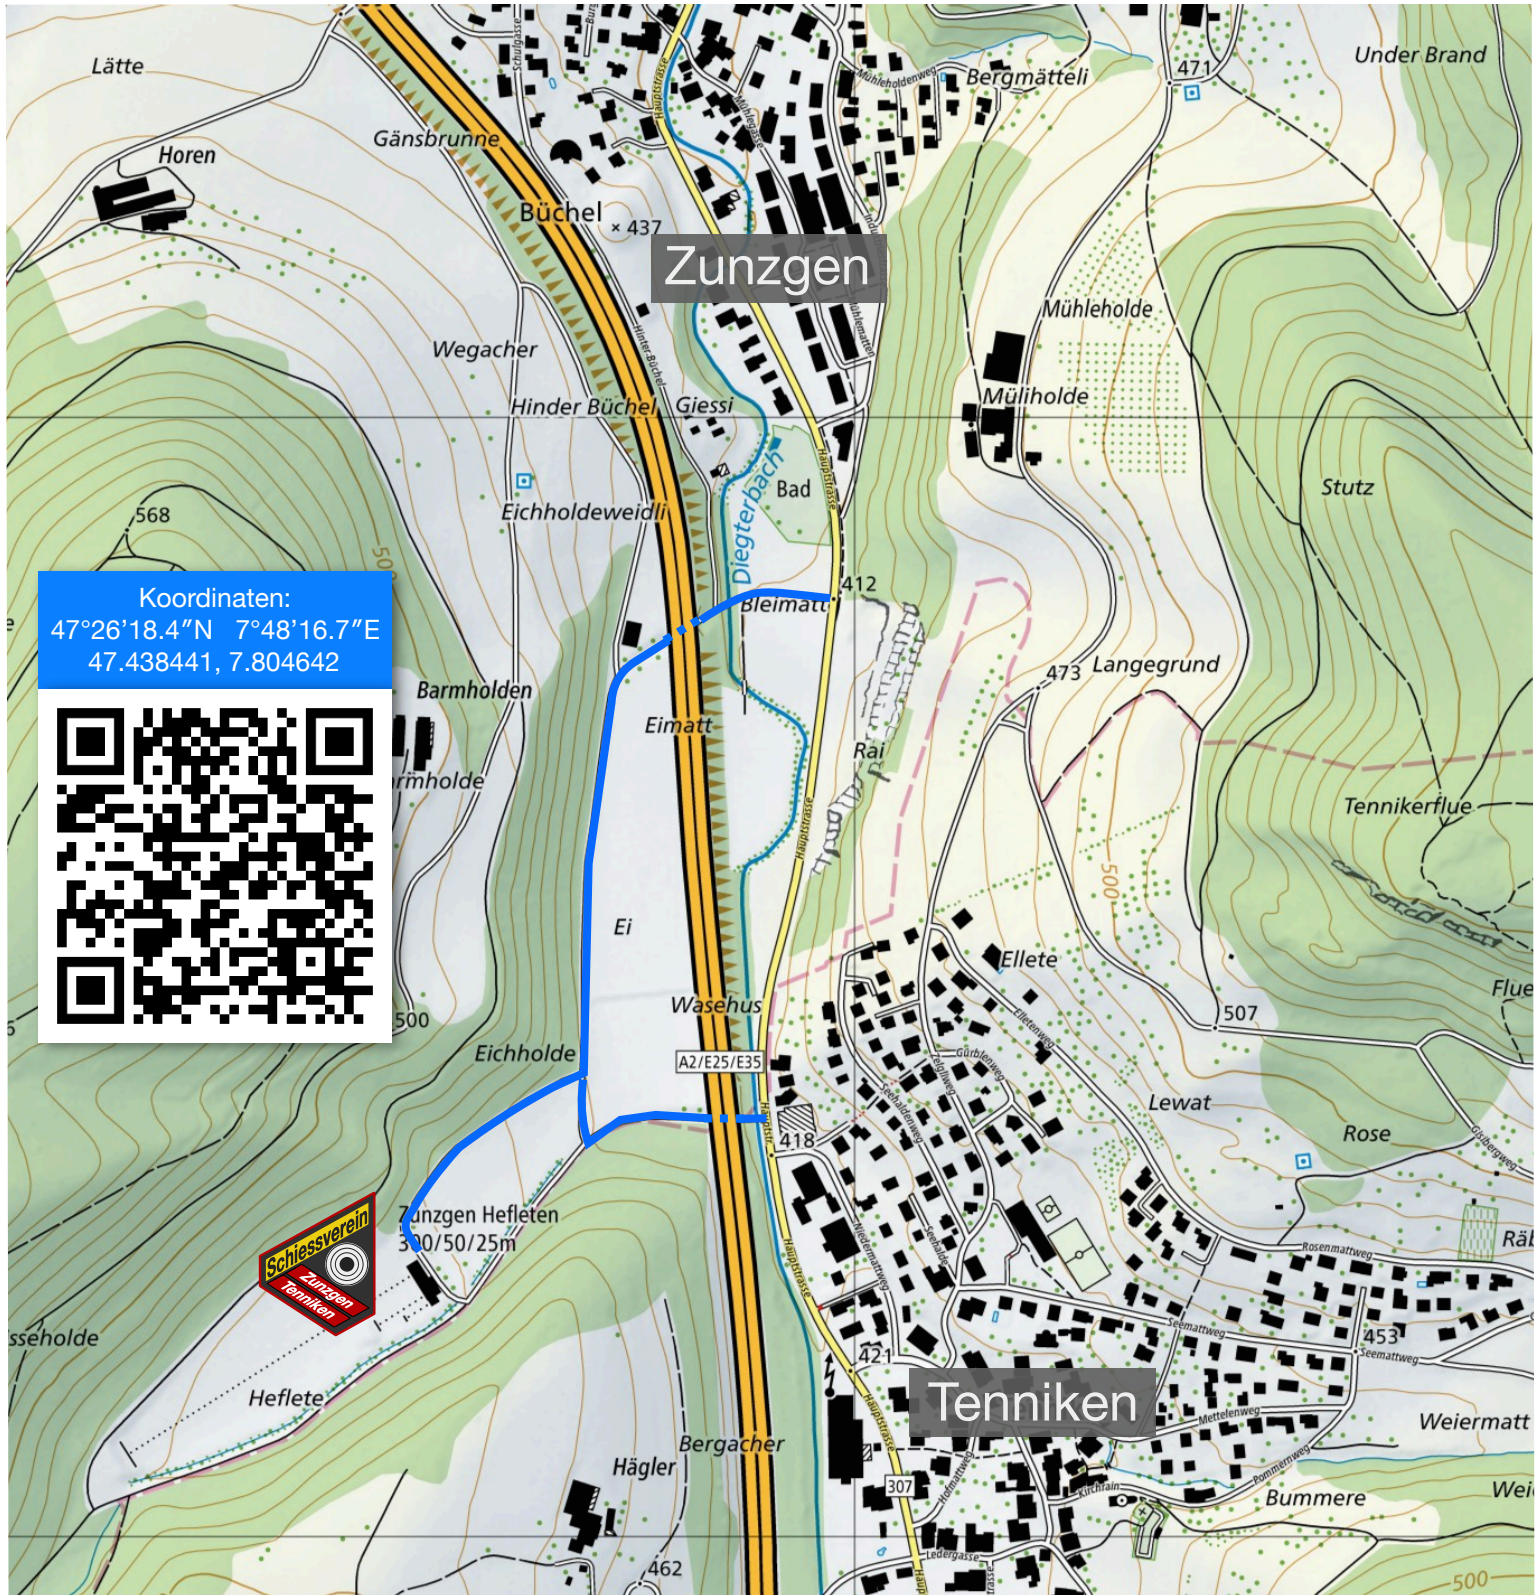

Zufahrt zur Schiessanlage Hefleten

Koordinaten:
47°26'18.4"N 7°48'16.7"E
47.438441, 7.804642